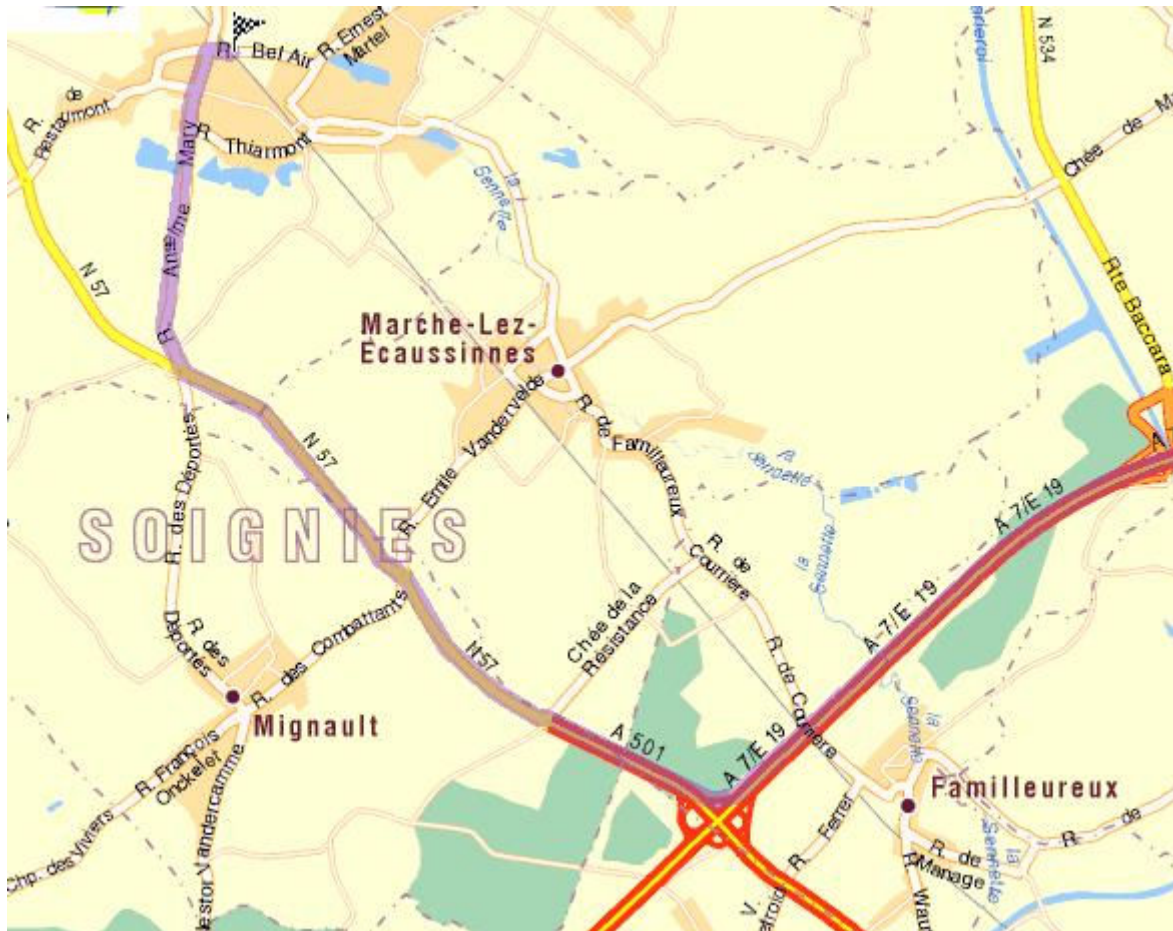

Salut à vous tous,  
Voici le plan et l'itinéraire à suivre pour venir à notre soirée du 15.

Pour ceux qui viennent de BXL. Autoroute BXL -Paris .Sortir Feluy Zone B ,Gare autoroutière A501.  
Pour ceux qui viennent de l'autoroute Liège ,,Namur,Charleroi..vers Paris . Sortir Bois D' Haine A501.Dans les deux cas, aller jusqu'au 1er rond-point ,prendre la deuxième vers Soignies (N57). 2èm rond-point , prendre la deuxième vers Soignies (N57). 3èm rond-point,prendre vers Soignies (N57). 4èm rond-point ( voir plan) à droite rue Restaumont, rue Formahon ,puis deux possibilités.Soit rue Jules Blondeau et au carrefour vous tournez à gauche et au carrefour suivant à droite,rue bel air. Soit rue Victor Cuvelier et vous traversez le carrefour pour la rue Bel Air.  
Dès que vous êtes dans la rue Bel Air +/- 100m à droite se trouve l'entrée du Gai Logis n°40.Entrez avec votre voiture jusqu'au bout de l'allée,nous y serons pour vous accueillir.  
Pour d'autres questions n'hésitez pas , contactez-nous.  
Jean-Claude

En venant de Bruxelles

Autoroute de Charleroi, ensuite prendre autoroute de Mons  
continuer sur : A7/E19 sur 17 km

suivre : Feluy zone B, La Louvière, Gare Autoroutière  
par : A501

continuer sur : A501 sur 1 km  
au rond-point, prendre la 2<sup>de</sup> sortie N57  
continuer sur : N57 sur 1.2 km

A proximité de : Marche-lez-Ecaussinnes

continuer sur : N57 sur 2 km  
au rond-point, prendre la 1<sup>ère</sup> sortie Rue Anselme Mary  
continuer sur : Rue Anselme Mary sur 1.4 km

A Ecaussinnes-d'Enghien

continuer sur : Rue Anselme Mary sur 450 m  
continuer sur : Rue De Belle Tête sur 250 m

prendre à droite : Rue Bel Air sur 150 m

Rue Bel Air 40 - Ecaussinnes-Lalaing